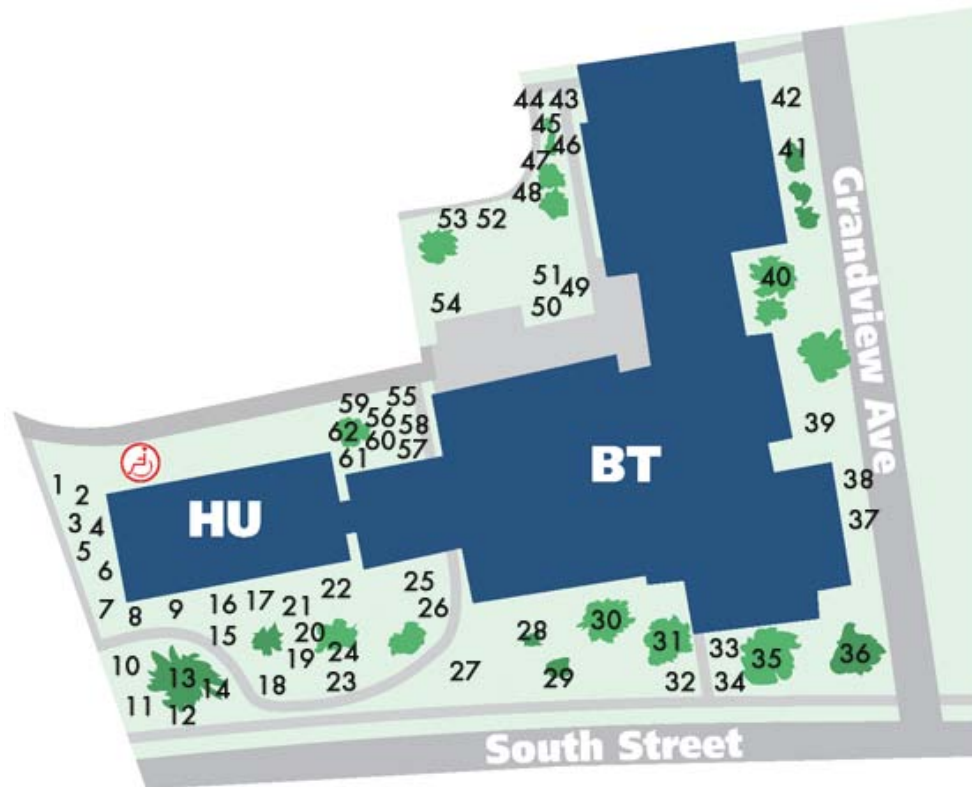

## ZONE # 2 HUDSON HALL/BIO-TECH

(STARTING FROM FIRE HYDRANT INNER CAMPUS)

- |                                   |                             |
|-----------------------------------|-----------------------------|
| 1. <i>Ilex opaca</i>              | AMERICAN HOLLY              |
| 2. <i>Pinus bungeana</i>          | LACEBARK PINE               |
| 3. <i>Quercus palustris</i>       | PIN OAK                     |
| 4. <i>Parrotia persica</i>        | PERSIAN PARROTIA            |
| 5. <i>Ilex opaca</i>              | AMERICAN HOLLY              |
| 6. <i>Yucca species</i>           | YUCCA                       |
| 7. <i>Magnolia sieboldii</i>      | OYAMA MAGNOLIA              |
| 8. <i>Salix species</i>           | WEeping PUSSY WILLOW        |
| 9. <i>Acer palmatum</i>           | JAPANESE MAPLE UPRIGHT      |
| 10. <i>Acer platanoides</i>       | NORWAY MAPLE 'CRIMSON KING' |
| 11. <i>Prunus species</i>         | CHERRY                      |
| 12. TBA                           |                             |
| 13. <i>Magnolia species</i>       | MAGNOLIA                    |
| 14. <i>Heptacodium miconiodes</i> | SEVEN SONS TREE             |
| 15. <i>Quercus alba</i>           | WHITE OAK                   |
| 16. <i>Pieris</i>                 |                             |
| 17. <i>Prunus species</i>         | FLOWERING WHITE CHERRY      |
| 18. <i>Acer palmatum</i>          | JAPANESE MAPLE UPRIGHT      |
| 19. <i>Phellodendron amurense</i> | AMUR CORKTREE               |