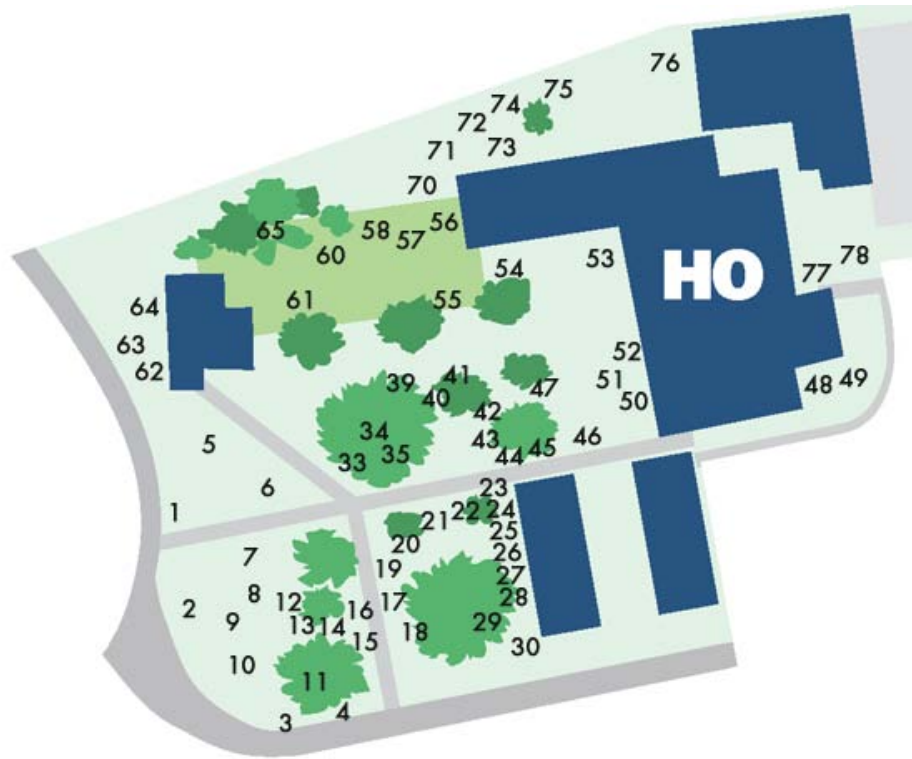

ZONE # 3 HORTON HALL/GREENHOUSE

(Starting from Brick roadway)

- | | |
|------------------------------------|--------------------------|
| 1. <i>Juniperus virginiana</i> | EASTERN RED CEDAR |
| 2. <i>Pyrus calleryana</i> | BRADFORD PEAR 'REDSPIRE' |
| 3. <i>Picea glauca densata</i> | BLACK HILLS SPRUCE |
| 4. <i>Chamaecyparis obtuse</i> | HINOKI FALSE CYPRESS |
| 5. <i>Chamaecyparis pisifera</i> | JAPANESE FALSE CYPRESS |
| 6. <i>Juglans nigra</i> | BLACK WALNUT |
| 7. <i>Magnolia soulangeana</i> | SAUCER MAGNOLIA |
| 8. <i>Magnolia</i> | MAGNOLIA |
| 9. <i>Ilex species</i> | HOLLY |
| 10. <i>Fagus grandifolia</i> | AMERICAN BEECH |
| 11. <i>Ilex x meserveae</i> | BLUE PRINCESS |
| 12. <i>Picea abie 'Nidiformis'</i> | BIRDNEST SPRUCE |
| 13. <i>Rhododendron species</i> | AZALEA |
| 14. <i>Chamaecyparis obtuse</i> | HINOKI FALSE CYPRESS |
| 15. <i>Picea glauca 'Conica'</i> | DWARF ALBERTA SPRUCE |
| 16. TBA | |
| 17. <i>Syringa vulgaris</i> | COMMON LILAC |
| 18. <i>Pinus strobus</i> | WHITE PINE |
| 19. <i>Callicarpa species</i> | BEAUTYBERRY |
| 20. <i>Pyrus calleryana</i> | BRADFORD PEAR 'REDSPIRE' |
| 21. <i>Hamamelis x intermedia</i> | WITCH HAZEL 'JALEENA' |

67. <i>Buxus species</i>	BOXWOOD
68. <i>Chamaecyparis pisifera</i>	FALSECYPRESS 'FILIFERA AUREA'
69. <i>Picea glauca</i>	WHITE SPRUCE SPECIES
70. <i>Juniperus chinensis</i>	CHINESE JUNIPER 'GOLD COAST'
71. <i>Ilex glabra</i>	INKBERRY 'SHAMROCK'
72. <i>Malus species</i>	FLOWERING CRABAPPLE
73. <i>Quercus palustris</i>	PIN OAK
74. <i>Pinus strobus</i>	WHITE PINE
75. <i>Prunus serrulata</i>	JAPANESE FLOWERING CHERRY
76. <i>Picea abies</i>	NORWAY SPRUCE
77. <i>Ilex x meserveae</i>	BLUE PRINCESS
78. <i>Cornus florida</i>	FLOWERING DOGWOOD