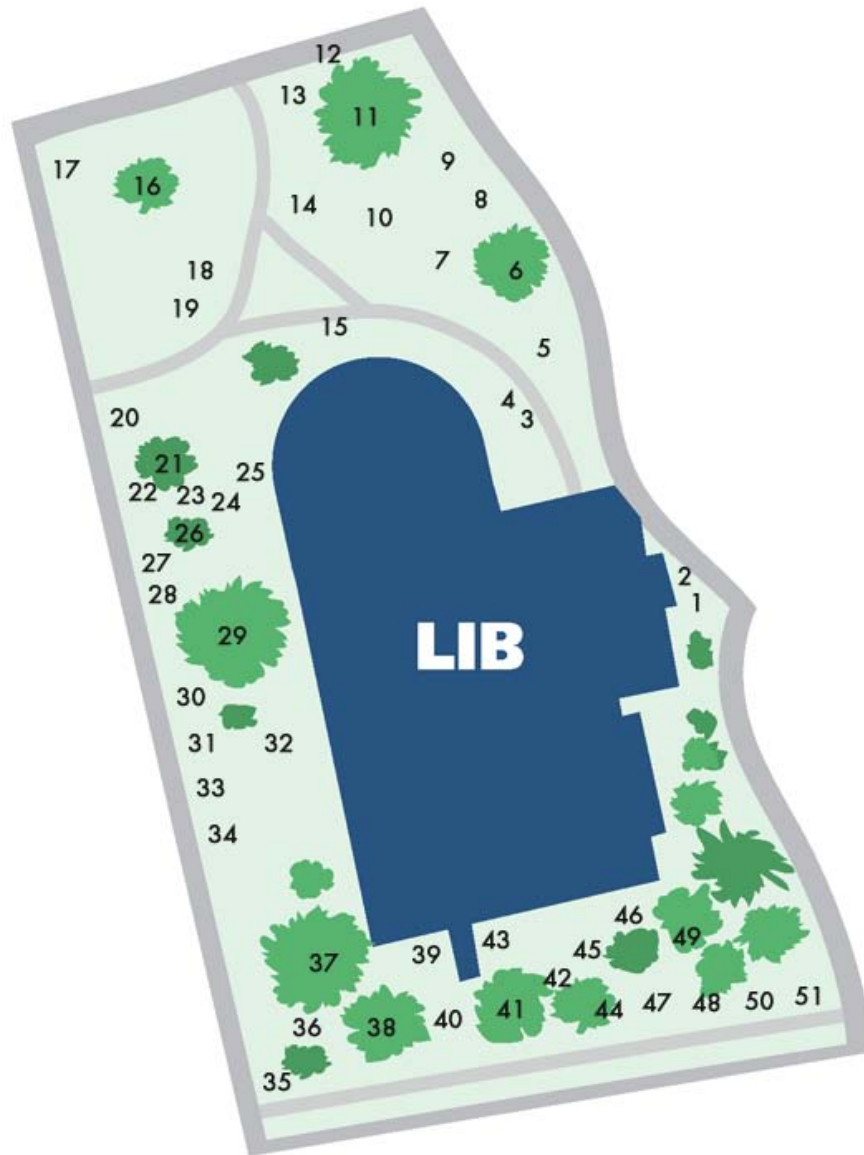

# ZONE # 8 LIBRARY/GILMAN CENTER

(Start main entrance inner campus)

- |                              |  |
|------------------------------|--|
| 1. <i>Sophora japonica</i>   | JAPANESE SCHOLAR TREE                  |
| 2. <i>Acer palmatum</i>      | JAPANESE UPRIGHT MAPLE                 |
| 3. <i>Prunus x yedoensis</i> | WEeping YOSHINO CHERRY                 |
| 4. <i>Buxus microphylla</i>  | BOXWOOD                                |
| 5. <i>Prunus serrulata</i>   | JAPANESE FLOWERING CHERRY<br>'KWANZAN' |
| 6. <i>Thuja species</i>      | CEDAR                                  |
| 7. <i>Acer platanoides</i>   | NORWAY MAPLE 'CRIMSON KING'            |
| 8. <i>Quercus palustris</i>  | PIN OAK                                |